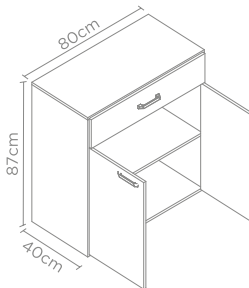

BRANCO MEL NOGUEIRA

Balcão 2 portas 1362