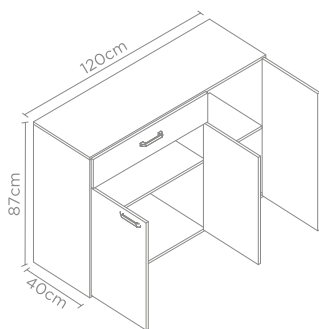

BRANCO MEL NOGUEIRA

Balcão 3 portas 1363