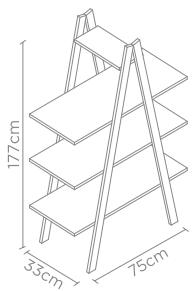

1059 Estande Floreira

Multiuso 1720

LANÇAMENTO

LANÇAMENTO