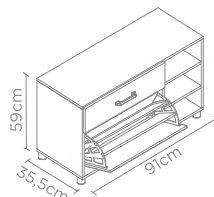

Balcão sapateira multiuso

1719

BRANCO

MEL

NOGUEIRA

LANÇAMENTO