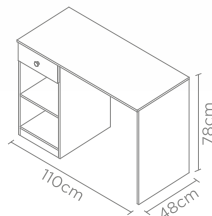

Escritinha 1503