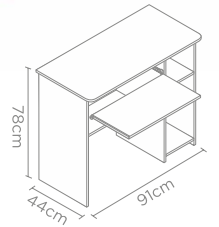

Mesa computador 1501