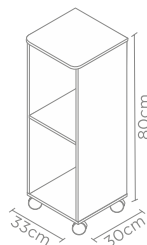

1052 Multiuso com rodízios

*Fundo 3mm do móvel sempre branco para todas as cores de MDP.

Multiuso com rodízios 1042

*Fundo 3mm do móvel sempre branco para todas as cores de MDP.

1058 Balcão Forno e Micro

LANÇAMENTO

Multiuso com rodízios 1051