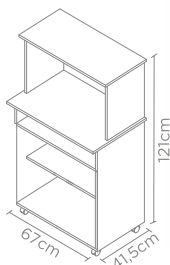

LANÇAMENTO