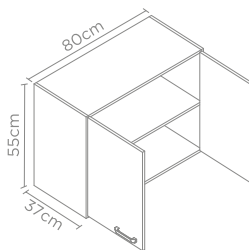

BRANCO MEL NOGUEIRA

Aéreo 2 portas 1162