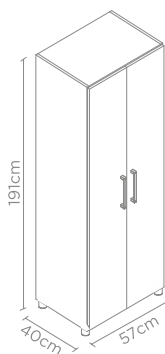

1260 Nicho 4 lugares

LANÇAMENTO