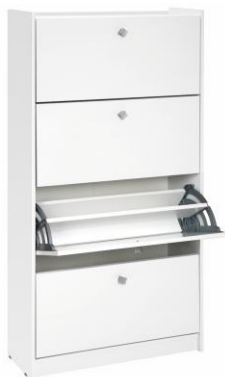

1701 Sapateira

BRANCO

MEL

NOGUEIRA