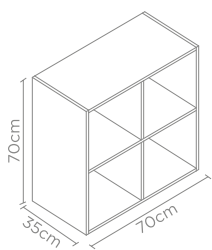

1260 Nicho 4 lugares

LANÇAMENTO