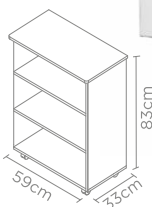

*Fundo 3mm do móvel sempre branco para todas as cores de MDP.